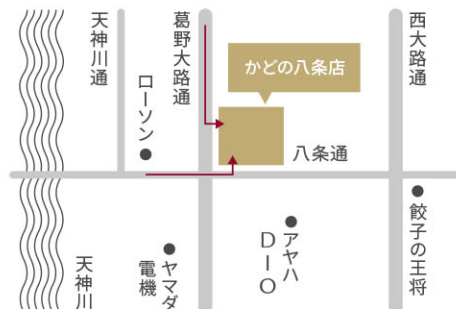

京滋マツダ かどの八条ユーザーランド GRAND OPEN

新進の建築家が設計し、魂動デザインを手がけたデザイナーが監修した、新世代店舗がOPEN。

ごあいさつ

日頃より京滋マツダをご愛顧いただき、誠に有難うございます。
この度、「かどの八条店」に隣接して「かどの八条ユーザーランド」が新世代店舗として生まれ変わりました。
皆様のご来店をスタッフ一同、心よりお待ちしております。

京滋マツダがお届けする
ディーラー公式中古車サイト

京滋マツダ かどの八条店 MAP

京都市南区吉祥院向田西町1
TEL:075-315-1111 / FAX:075-312-3294

■ショールーム / 10:00~18:45
■サービス受付 / 10:00~18:00

定休日 / 水曜日

mazda